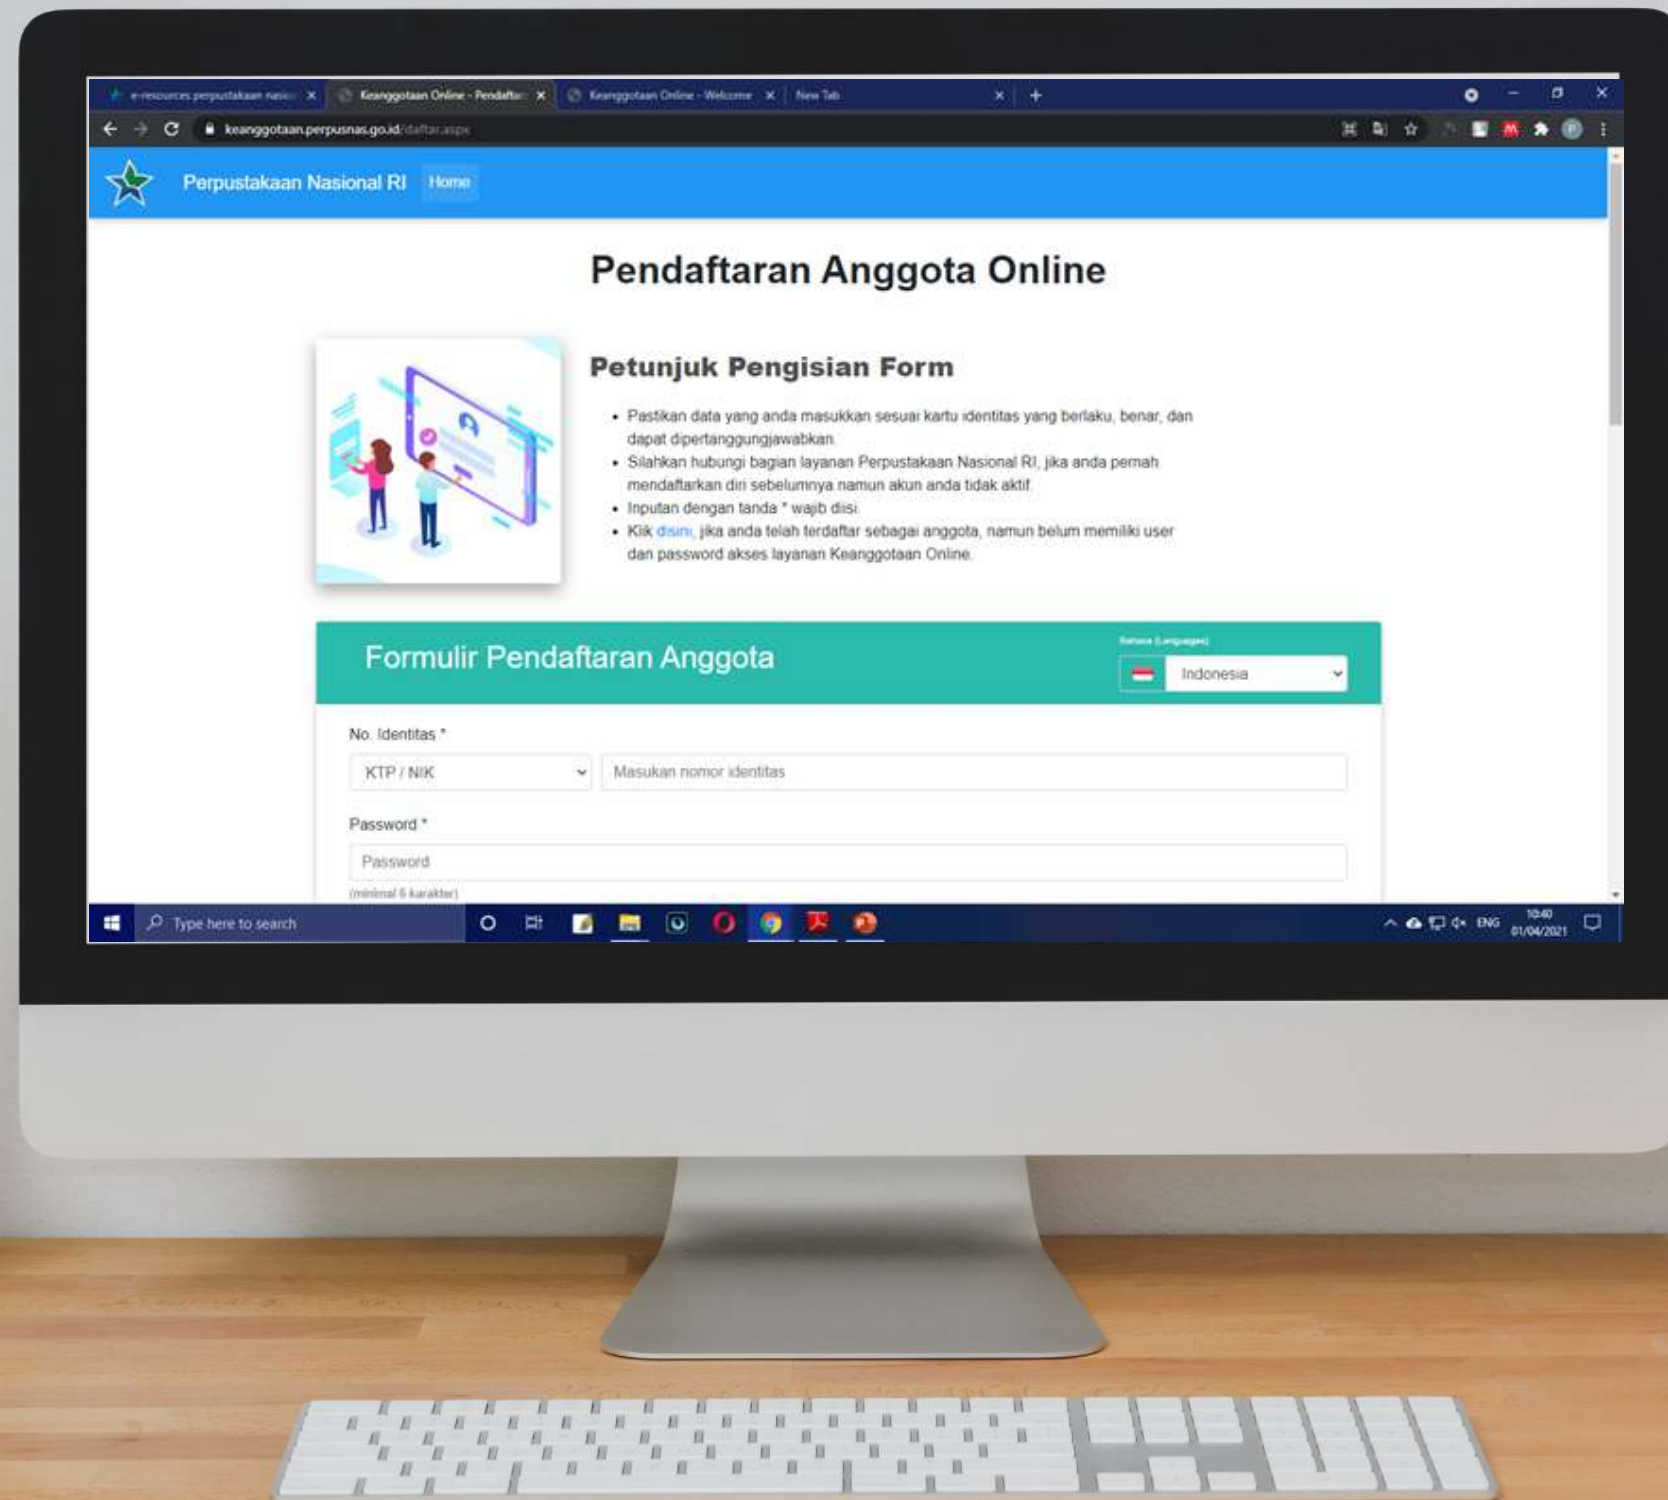

Formulir Pendaftaran

Silakan mengisi formulir pendaftaran sesuai identitas yang berlaku, benar dan dapat dipertanggungjawabkan.